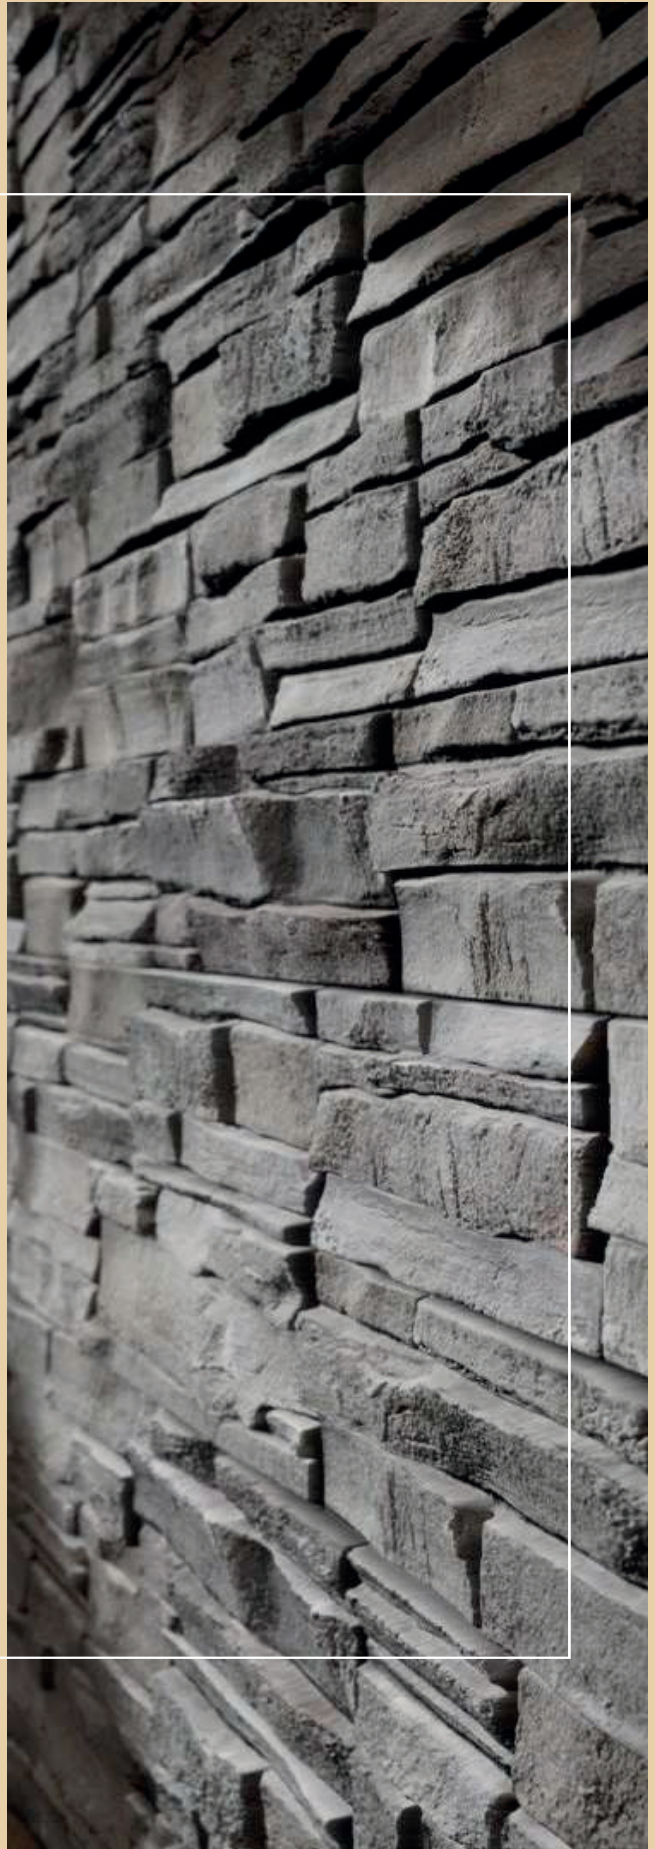

**Calidad
Mexicana**
*en cada
piedra que
transformamos
para ti*