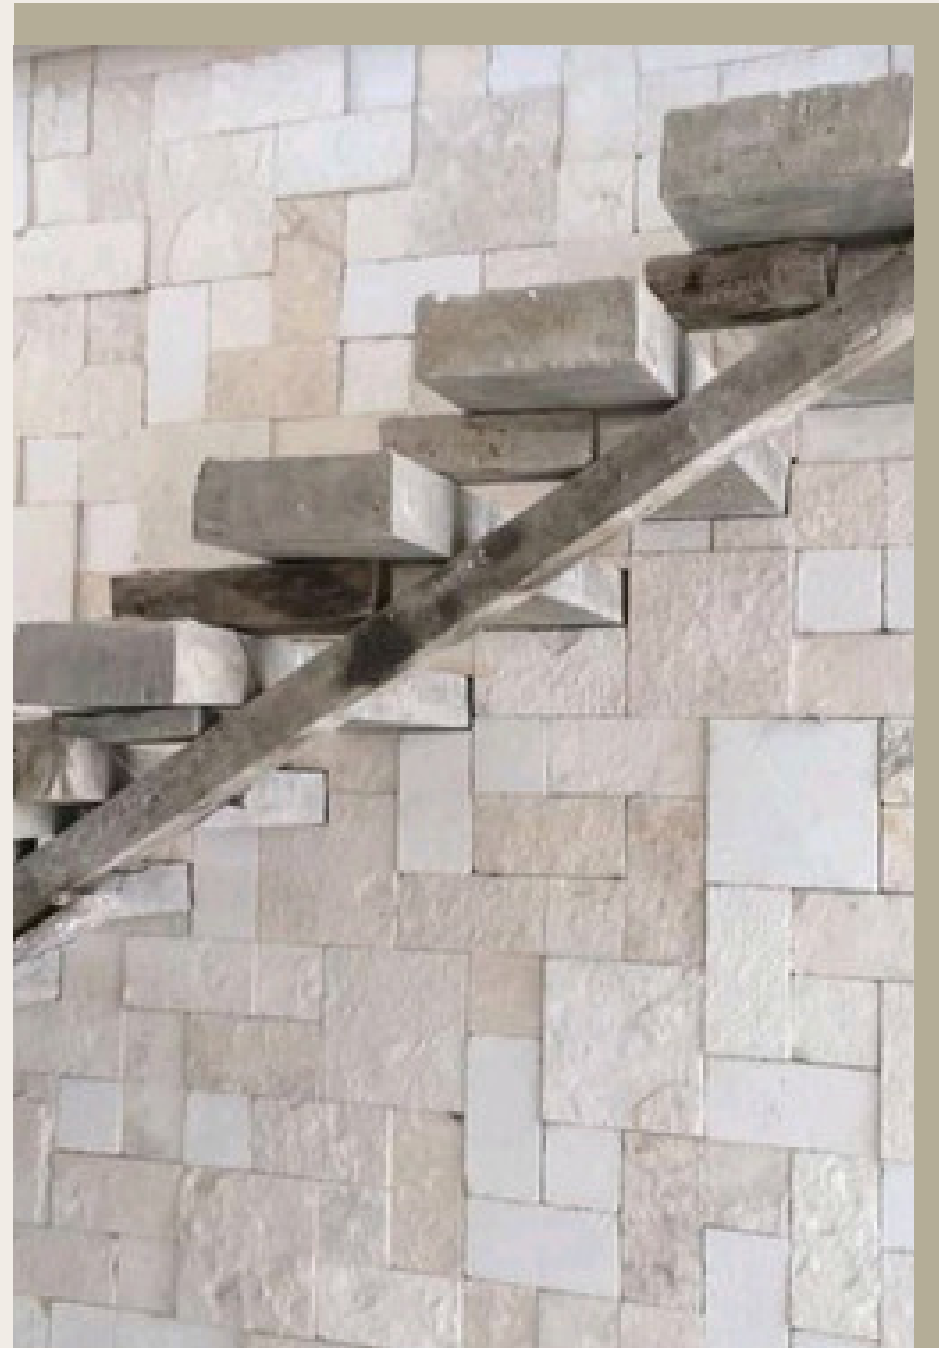

BLANCO GALARZA

FORMATO LOSETA A CUADRO

LOSETA : 30X30