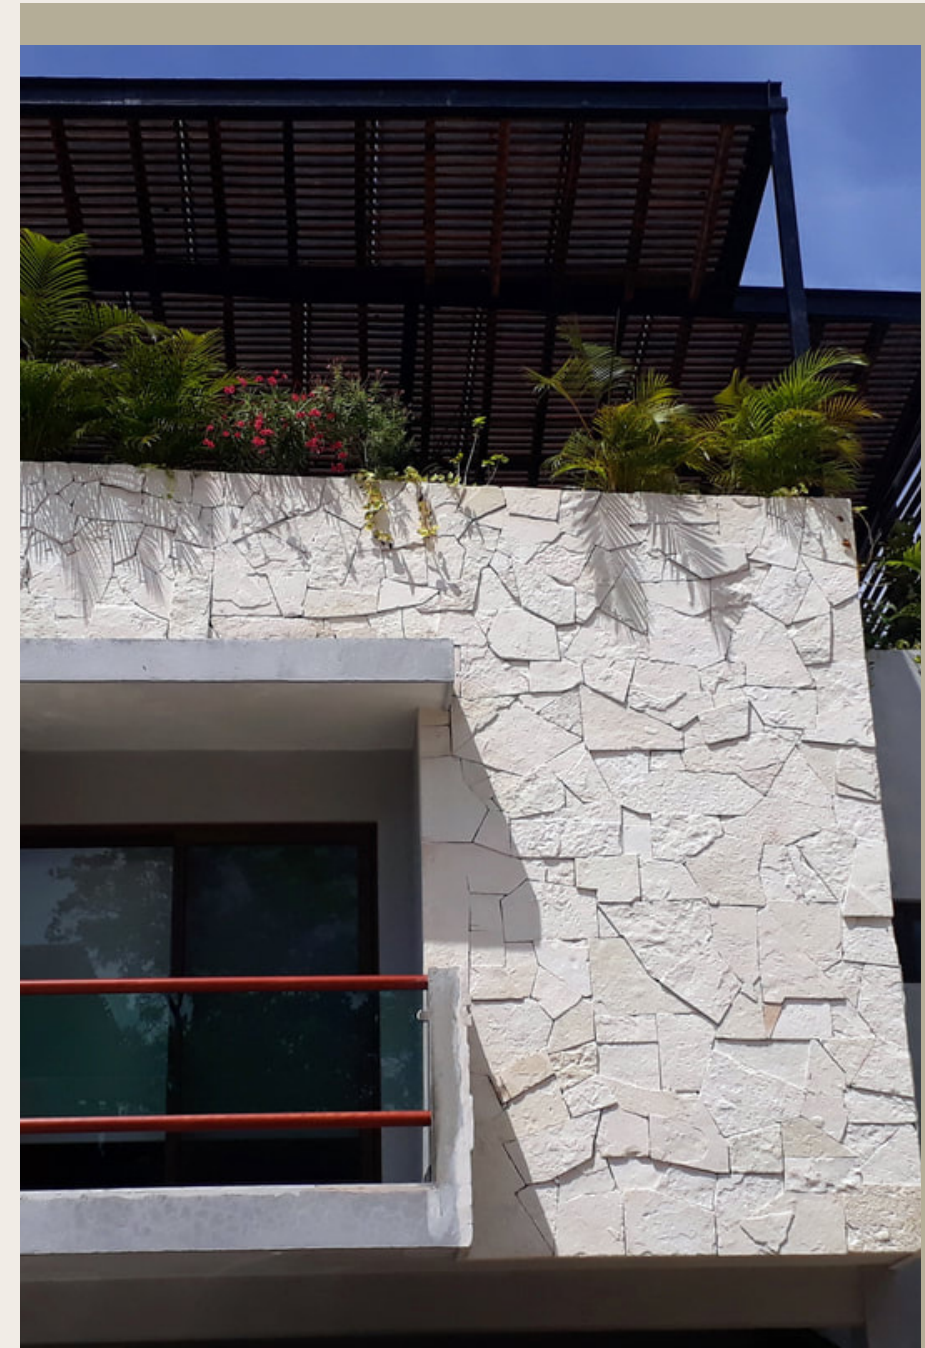

BLANCO GALARZA

ROMPECABEZAS O LAJA IRREGULAR