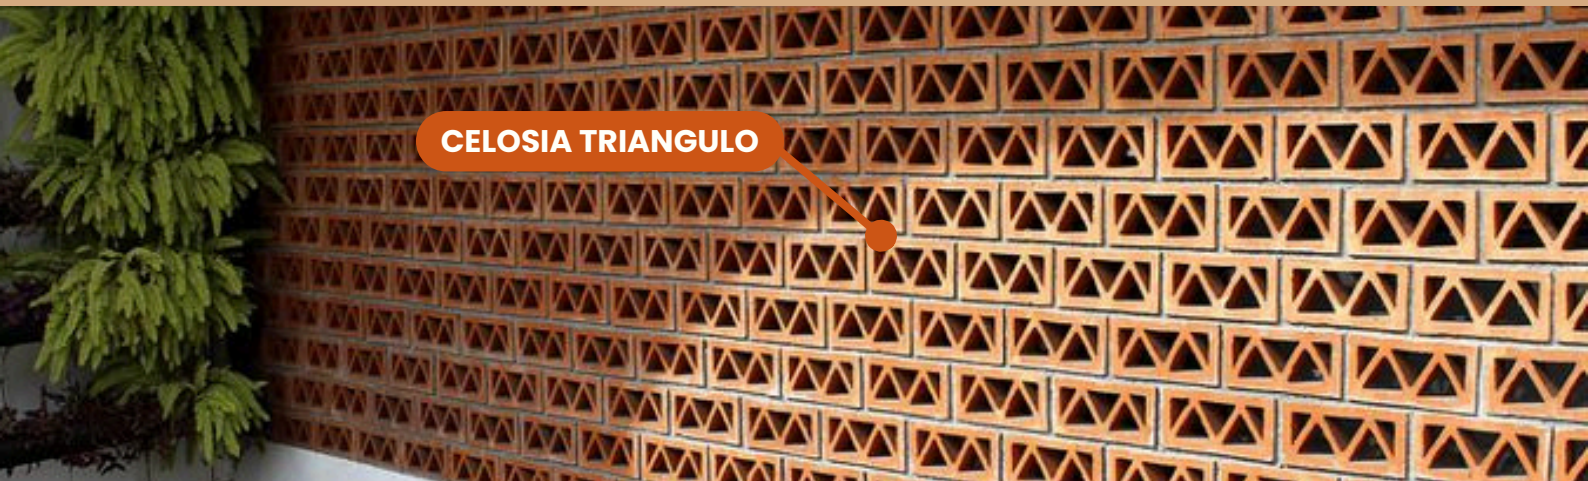

CELOSIA DE BARRO

Catálogo

2024

CELOSÍAS DE BARRO

Crea una intensa experiencia visual con la celosía de barro. Si lo que buscas es un elemento, que permita el paso de luz y circulación de aire sin restar estética a tu proyecto, las CELOSÍAS DE BARRO, son la mejor opción.

Clásica Doble

Dimensiones : 24 x 13 x 6 cm

Peso aprox : 1.7 kg

30 piezas por m²

Sol

Dimensiones : 24 x 12 x 6 cm

Peso aprox : 1.43 kg

32 piezas por m²