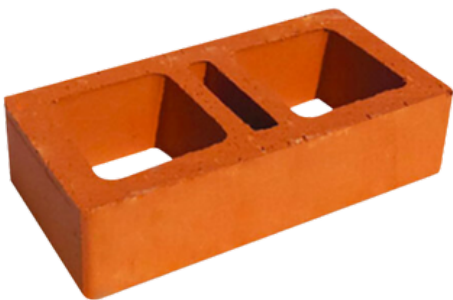

Clásica Doble

Dimensiones : 24 x 13 x 6 cm

Peso aprox : 1.7 kg

30 piezas por m²

Sol

Dimensiones : 24 x 12 x 6 cm

Peso aprox : 1.43 kg

32 piezas por m²

Peso aprox : 2.2 kg

25 piezas por m2

CELOSIA GEOMETRICA

Geometrica

Dimensiones : 19 x 19 x 8 cm

Peso aprox : 2.2 kg

25 piezas por m2

Queso

Dimensiones : 19 x 19 x 8 cm

Peso aprox : 2.5 kg

25 piezas por m2

Rombo

Dimensiones : 30 x 10 x 8 cm

Peso aprox : 1.35 kg

30 piezas por m2

CELOSIA FLOR

LADRILLO APARANTE

Ladrillo Aparante 2 huecos

Dimensiones : 24 x 12 x 6 cm

Peso aprox : 1.7 kg

57 piezas por m2

CREANDO ESPACIOS PERFECTOS PARA TI

COMUNÍCATE AL

442-743-9033