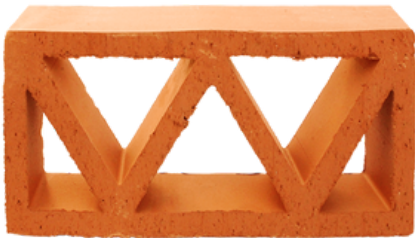

CELOSIA DE BARRO

Catálogo

2024

CELOSÍAS DE BARRO

Crea una intensa experiencia visual con la celosía de barro. Si lo que buscas es un elemento, que permita el paso de luz y circulación de aire sin restar estética a tu proyecto, las CELOSÍAS DE BARRO, son la mejor opción.

Clásica Doble

Dimensiones : 24 x 13 x 6 cm

Peso aprox : 1.7 kg

30 piezas por m²

Sol

Dimensiones : 24 x 12 x 6 cm

Peso aprox : 1.43 kg

32 piezas por m²

CELOSIA FLOR

Mariposa

Dimensiones : 24 x 12 x 6 cm

Peso aprox : 1.5 kg

32 piezas por m2

Triangulo

Dimensiones : 24 x 12 x 6 cm

Peso aprox : 1.7 kg

31 piezas por m2

Flor

Dimensiones : 24 x 13 x 6 cm

Peso aprox : 1.6 kg

30 piezas por m2

CELOSIA MARIPOSA

Clasica

Dimensiones : 15 x 15 x 8 cm