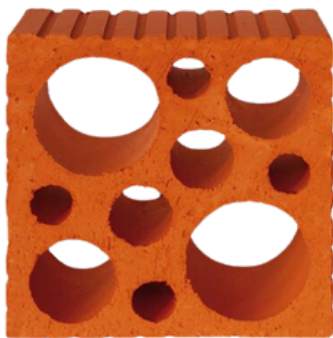

CELOSIA DE BARRO

Catálogo

2024

CELOSÍAS DE BARRO

Crea una intensa experiencia visual con la celosía de barro. Si lo que buscas es un elemento, que permita el paso de luz y circulación de aire sin restar estética a tu proyecto, las CELOSÍAS DE BARRO, son la mejor opción.

CELOSIA FLOR

Mariposa

Dimensiones : 24 x 12 x 6 cm

Peso aprox : 1.5 kg

32 piezas por m2

Triangulo

Dimensiones : 24 x 12 x 6 cm

Peso aprox : 1.7 kg

Peso aprox : 2.2 kg

25 piezas por m2

CELOSIA GEOMETRICA

Geometrica

Dimensiones : 19 x 19 x 8 cm

Peso aprox : 2.2 kg

25 piezas por m2

Queso

Dimensiones : 19 x 19 x 8 cm

Peso aprox : 2.5 kg

25 piezas por m2

Rombo

Dimensiones : 30 x 10 x 8 cm

Peso aprox : 1.35 kg

30 piezas por m2

CELOSIA FLOR