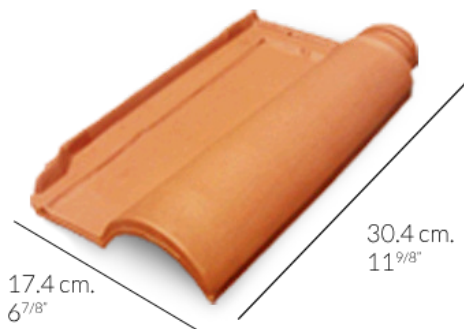

TEJA CÓRCEGA

Teja Córcega

Breve y delicada pero audaz. Es el acento perfecto para techos pequeños. Con el mismo formato de la Teja Renacimiento pero en pequeño.

30.4 x 17.40 x 0.94 cm / 26 pzas m2

Terracota

Verde Botella

Esmalte Oscuro

Esmalte Natural

Esmalte Granada

TEJA CÓRCEGA

TEJA PLANA

Teja Plana

Moderna y perfecta para espacios urbanos de estilo contemporáneo. Combina con cualquier estilo, y brinda un toque bello en cualquier entorno.

48.1 x 25.1 x 1 cm / 12 pzas x m2

ACABADO MADERA

Terracota

Santa Elisa

San Pablo

San David

Madera

Flameado Negro