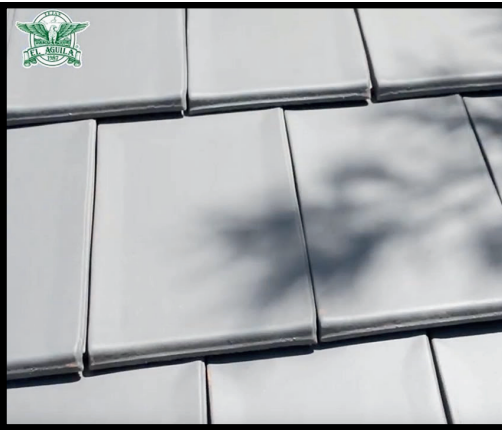

EL AGUILA
TEJA DE BARRO

Catálogo

2024

TEJA RIVIERA

Las tejas de barro nos ofrecen grandes ventajas al instalarlas y nos dan una apariencia bella a nuestros espacios.

Teja Riviera

Combina lo mejor del estilo rustico y la elegancia de la Teja Renacimiento. Su audacia la hace combinar con cualquier estilo y en cualquier ambiente. No importa donde este, siempre se ve perfecta.

Verde Botella

Esmalte Oscuro

Esmalte Natural

Esmalte Granada

TEJA CÓRCEGA

TEJA PLANA

Teja Plana

Moderna y perfecta para espacios urbanos de estilo contemporáneo. Combina con cualquier estilo, y brinda un toque bello en cualquier entorno.