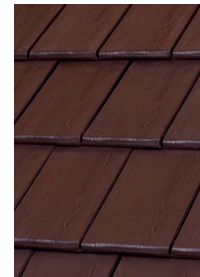

48.1 x 25.1 x 1 cm / 12 pzas x m2

ACABADO MADERA

Terracota

Santa Elisa

San Pablo

San David

Madera

Flameado Negro