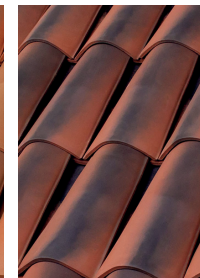

52 x 22.3 - 19.5 x 1 cm / 18 pzas x m2

Flameado Negro

Flameado Véneto

Santa Bárbara

Santa Fé

San Francisco

Old San Luis

Génova