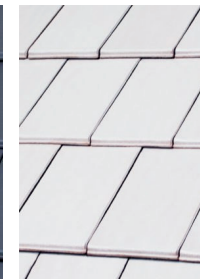

Blanco Cool Roof