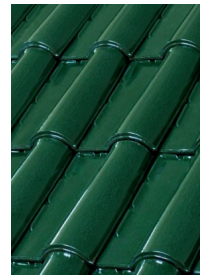

San Francisco

Santa Bárbara

Santa Fé

TEJA RIVIERA

TEJA RENACIMIENTO

Teja Renacimiento
NEGRO BAQUELITA

Teja Renacimiento

Teja de media caña con ala que cuenta con nuestro exclusivo sistema "interlocking" que garantiza la facilidad en su instalación, estabilidad y durabilidad de sus tejados.

45.5 x 28.3 x 1.1 cm / 10.5 pzas x m2

Esmalte Natural

Tabaco Claro

Tabaco Oscuro

Verde Botella

Flameado Blanco

Flameado Guinda

Flameado Negro