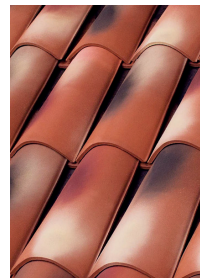

52 x 22.3 - 19.5 x 1 cm / 18 pzas x m2

Flameado Negro

Flameado Véneto

Santa Bárbara

Santa Fé

San Francisco

Old San Luis

Génova