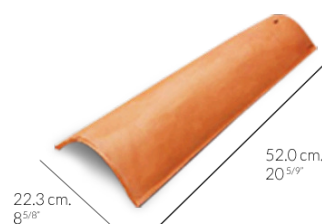

TEJA CASA GRANDE