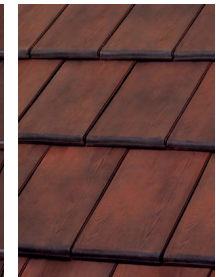

48.1 x 25.1 x 1 cm / 12 pzas x m2

ACABADO MADERA

Terracota

Santa Elisa

San Pablo

San David

Madera

Flameado Negro