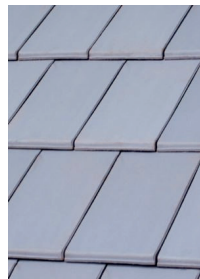

TEJA PLANA

Teja Plana

Moderna y perfecta para espacios urbanos de estilo contemporáneo. Combina con cualquier estilo, y brinda un toque bello en cualquier entorno.

48.1 x 25.1 x 1 cm / 12 pzas x m2

ACABADO MADERA

ACABADO MONTECARLO

Gris

ACABADO ETRUSCA