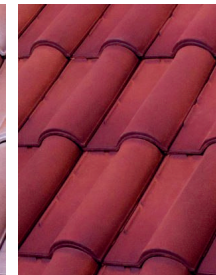

45.5 x 28.3 x 1.1 cm / 10.5 pzas x m2

Esmalte Natural

Tabaco Claro

Tabaco Oscuro

Verde Botella

Flameado Blanco

Flameado Guinda

Flameado Negro