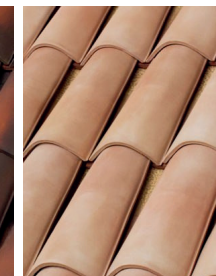

Paja Antique