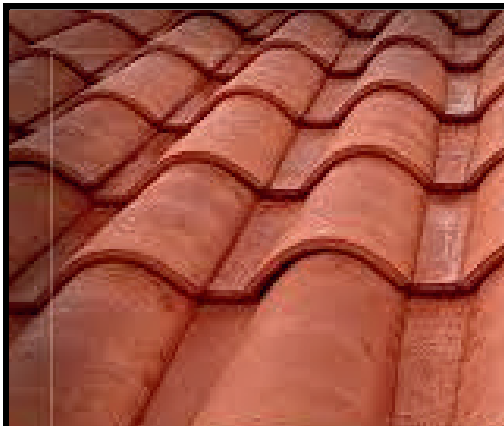

EL AGUILA
TEJA DE BARRO

Catálogo

2024

TEJA RIVIERA

Las tejas de barro nos ofrecen grandes ventajas al instalarlas y nos dan una apariencia bella a nuestros espacios.

Teja Riviera

Combina lo mejor del estilo rustico y la elegancia de la Teja Renacimiento. Su audacia la hace combinar con cualquier estilo y en cualquier ambiente. No importa donde este, siempre se ve perfecta.

San Francisco

Santa Bárbara

Santa Fé

TEJA RIVIERA

TEJA RENACIMIENTO

Teja Renacimiento
NEGRO BAQUELITA

Teja Renacimiento

Teja de media caña con ala que cuenta con nuestro exclusivo sistema "interlocking" que garantiza la facilidad en su instalación, estabilidad y durabilidad de sus tejados.