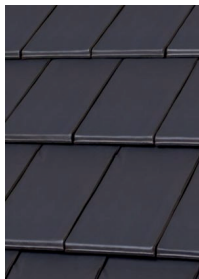

Negro Baquelita