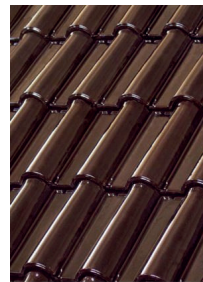

Esmalte Oscuro