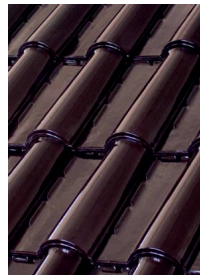

47.5 x 30 x 1 cm / 9.6 pzas x m2

Génova

Bilbao

Terracota

Flameado Antique

Flameado Guinda

Flameado Negro

Flameado Véneto

San Francisco

Santa Bárbara

Santa Fé

TEJA RIVIERA

TEJA RENACIMIENTO

Teja Renacimiento
NEGRO BAQUELITA

Teja Renacimiento

Teja de media caña con ala que cuenta con nuestro exclusivo sistema "interlocking" que garantiza la facilidad en su instalación, estabilidad y durabilidad de sus tejados.

45.5 x 28.3 x 1.1 cm / 10.5 pzas x m2

Esmalte Natural

Tabaco Claro

Tabaco Oscuro

Verde Botella

Flameado Blanco

Flameado Guinda

Flameado Negro