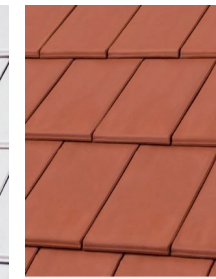

ACABADO MONTECARLO

San David

Negro Baquelita

Gris

Gris Oxford

Blanco Cool Roof

Terracota

ACABADO ETRUSCA