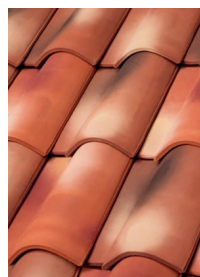

EL AGUILA
TEJA DE BARRO

Catálogo

2024

TEJA RIVIERA

Las tejas de barro nos ofrecen grandes ventajas al instalarlas y nos dan una apariencia bella a nuestros espacios.

Teja Riviera

Combina lo mejor del estilo rustico y la elegancia de la Teja Renacimiento. Su audacia la hace combinar con cualquier estilo y en cualquier ambiente. No importa donde este, siempre se ve perfecta.

47.5 x 30 x 1 cm / 9.6 pzas x m2

Génova

Bilbao

Terracota

Flameado Antique

Flameado Guinda

Flameado Negro

Flameado Véneto

San Francisco

Santa Bárbara

Santa Fé

TEJA RIVIERA

TEJA RENACIMIENTO

Teja Renacimiento
NEGRO BAQUELITA

Teja Renacimiento

Teja de media caña con ala que cuenta con nuestro exclusivo sistema "interlocking" que garantiza la facilidad en su instalación, estabilidad y durabilidad de sus tejados.