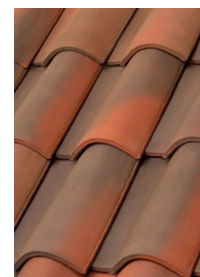

EL AGUILA
TEJA DE BARRO

Catálogo

2024

TEJA RIVIERA

Las tejas de barro nos ofrecen grandes ventajas al instalarlas y nos dan una apariencia bella a nuestros espacios.

Teja Riviera

Combina lo mejor del estilo rustico y la elegancia de la Teja Renacimiento. Su audacia la hace combinar con cualquier estilo y en cualquier ambiente. No importa donde este, siempre se ve perfecta.

47.5 x 30 x 1 cm / 9.6 pzas x m2

Génova

Bilbao

Terracota

Flameado Antique

Flameado Guinda

Flameado Negro

Flameado Véneto

San Francisco

Santa Bárbara

Santa Fé

TEJA RIVIERA

TEJA RENACIMIENTO

Teja Renacimiento
NEGRO BAQUELITA

Teja Renacimiento

Teja de media caña con ala que cuenta con nuestro exclusivo sistema "interlocking" que garantiza la facilidad en su instalación, estabilidad y durabilidad de sus tejados.