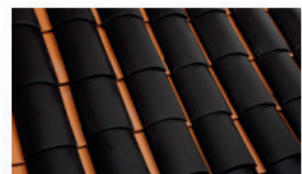

TEJA PORTUGUESA

TEJA PORTUGUESA ESMALTADA

*Colores bajo pedido especial

TEJA MEDIA CAÑA

Teja Media Caña

Teja con diseño tradicional y apariencia siempre armoniosa tanto para construcciones urbanas como rurales.

Negra Mate

Azul Esmaltada*

Gris Mate*

Gris Esmaltada*

Guinda Esmaltada*

Verde Esmaltada*

*Colores bajo pedido especial

TEJA ÁRABE