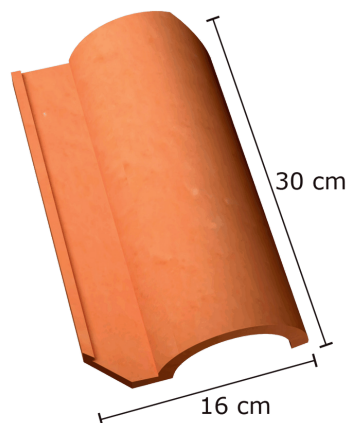

TEJA SANTORINI

Teja Santorini

Teja con dimensiones pequeñas con un acabado terso y gracias a su micro poro evita la absorción y paso del agua a tu losa, protegiendo tu impermeabilizante

30 x 16 x 1.1 cm / 32 pzas x m2