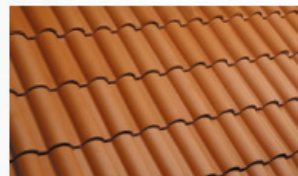

TEJA SANTORINI

Teja Santorini

Teja con dimensiones pequeñas con un acabado terso y gracias a su micro poro evita la absorción y paso del agua a tu losa, protegiendo tu impermeabilizante

30 x 16 x 1.1 cm / 32 pzas x m2

Terracota