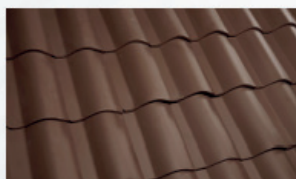

TEJA ESPARTA

Teja Esparta

Teja con diseño tradicional y apariencia siempre armoniosa tanto para construcciones urbanas como rurales.

40 x 26 x 1.2 cm / 14.50 pzas x m2

Coffee

*Colores bajo pedido especial