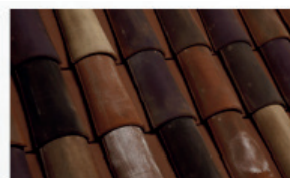

Negra Mate

Azul Esmaltada*

Gris Mate*

Gris Esmaltada*

Guinda Esmaltada*

Verde Esmaltada*

*Colores bajo pedido especial

TEJA ÁRABE

Teja Árabe

Teja de diseño tradicional de forma cónica y apariencia armoniosa con todo tipo de estilo arquitectónico.

40 x 19.90 - 16.80 x 1.3 cm / 20 pzas

Bentsen Lake

Café

Café Antique

Café Antique Dark

Red Wine Antique Dark

Cimarrón

Encino

Horizon

*Colores bajo pedido especial

TEJA INGLESA

Teja Inglesa

Teja plana de líneas rectas con acabado rayado y color engobado de sutil espesor que no agrega exceso de carga a tu losa. Estilo 100% contemporáneo.