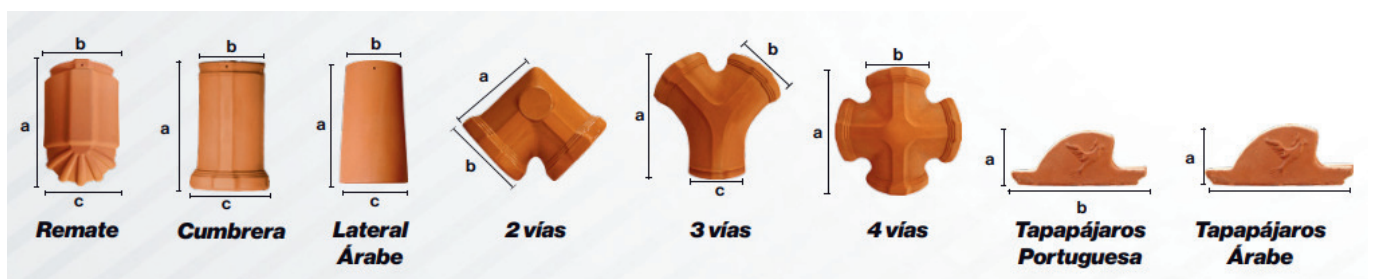

Accesorio	a (cm)	b (cm)	c (cm)	Peso (kg)	Colores
Remate	36	18.5	22	2.10	Roja, Café, Red Wine, Chocolate*, Cajeta*, Roble*, Cedro*, Roja Esmaltada*
Cumbre	36	19	22	2.10	Roja, Café, Red Wine, Chocolate*, Cajeta*, Roble*, Cedro*, Roja Esmaltada*
Lateral Árabe	40	16.8	19.9	1.80	Roja, Café, Red Wine, Chocolate*, Cajeta*, Roble*, Cedro*, Roja Esmaltada*
2 vías	27.5	22.4	-	2	Roja, Café, Red Wine, Chocolate*, Cajeta*, Roble*, Cedro*, Roja Esmaltada*
3 vías	38	22.5	19.5	3.2	Roja, Café, Red Wine, Chocolate*, Cajeta*, Roble*, Cedro*, Roja Esmaltada*
4 vías	40.5	22.5	-	4	Roja, Café, Red Wine, Chocolate*, Cajeta*, Roble*, Cedro*, Roja Esmaltada*
Tapapájaros Portuguesa	7.4	18.4	-	.310	Roja, Café, Red Wine
Tapapájaros Árabe	9.8	24.1	-	.500	Roja, Café, Red Wine