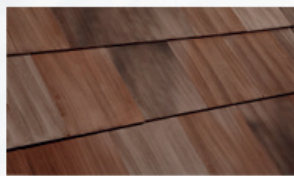

TEJA INGLESA

Teja Inglesa

Teja plana de líneas rectas con acabado rayado y color engobado de sutil espesor que no agrega exceso de carga a tu losa. Estilo 100% contemporáneo.

46 x 35 x 1.6 cm / 7.20 pzas x m2

Balmorin

*Colores bajo pedido especial