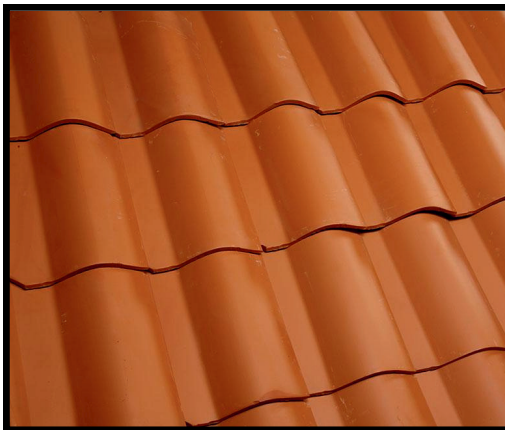

TEJA ESPARTA

Teja Esparta

Teja con diseño tradicional y apariencia siempre armoniosa tanto para construcciones urbanas como rurales.

40 x 26 x 1.2 cm / 14.50 pzas x m2