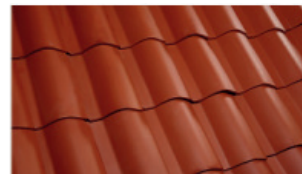

TEJA ESPARTA

Teja Esparta

Teja con diseño tradicional y apariencia siempre armoniosa tanto para construcciones urbanas como rurales.

40 x 26 x 1.2 cm / 14.50 pzas x m2

Caoba

*Colores bajo pedido especial