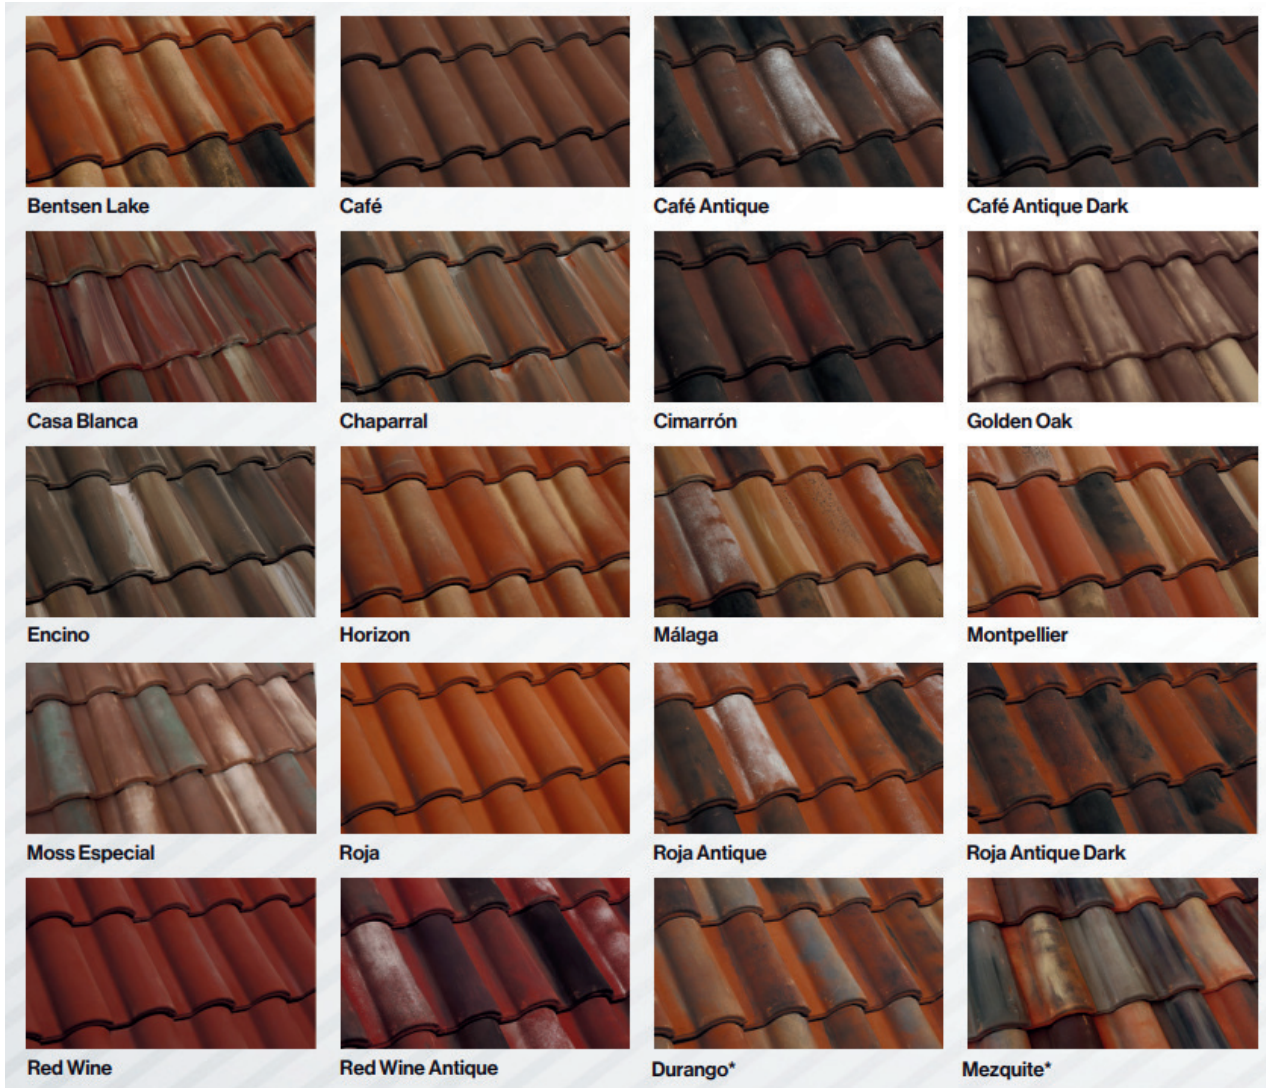

TEJA PORTUGUESA