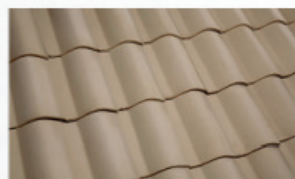

TEJA ESPARTA

Teja Esparta

Teja con diseño tradicional y apariencia siempre armoniosa tanto para construcciones urbanas como rurales.

40 x 26 x 1.2 cm / 14.50 pzas x m2

Marfil

*Colores bajo pedido especial