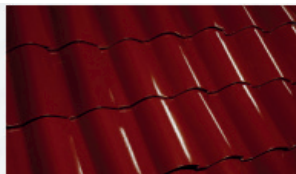

Cimarrón

Encino

Horizon

*Colores bajo pedido especial

TEJA INGLESA

Teja Inglesa

Teja plana de líneas rectas con acabado rayado y color engobado de sutil espesor que no agrega exceso de carga a tu losa. Estilo 100% contemporáneo.

***Colores bajo pedido especial**

TEJA ESPARTA

Teja Esparta

Teja con diseño tradicional y apariencia siempre armoniosa tanto para construcciones urbanas como rurales.

40 x 26 x 1.2 cm / 14.50 pzas x m2

Azul Esmaltada