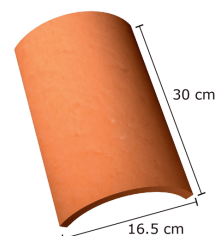

30 x 16.50 x 1 cm / 36 pzas x m2

Terracota

Cajeta

Chocolate

Cristal

Marfil

Mocha

Negra Esmaltada

Negra Mate

Azul Esmaltada*

Gris Mate*

Gris Esmaltada*

Guinda Esmaltada*

Verde Esmaltada*

*Colores bajo pedido especial

TEJA ÁRABE

Teja Árabe

Teja de diseño tradicional de forma cónica y apariencia armoniosa con todo tipo de estilo arquitectónico.

40 x 19.90 - 16.80 x 1.3 cm / 20 pzas

Bentsen Lake

Café

Café Antique

Café Antique Dark

Red Wine Antique Dark