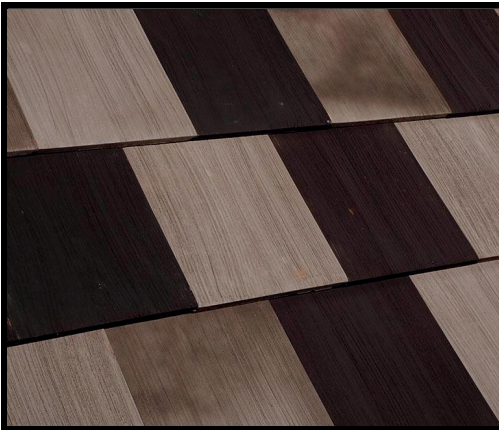

Cimarrón

Encino

Horizon

*Colores bajo pedido especial

TEJA INGLESA

Teja Inglesa

Teja plana de líneas rectas con acabado rayado y color engobado de sutil espesor que no agrega exceso de carga a tu losa. Estilo 100% contemporáneo.