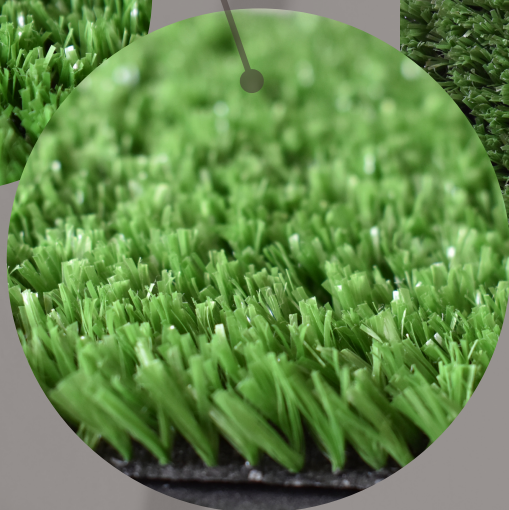

BRASILEIRO 20 MM

ALTURA	20 MM
ANCHO	3.75 M
LARGO	25 M
GAUGE	3/8"
PUNTADAS	14 PUNT/10CM
MATERIAL/DTEX	PE4500&PP2200

LINEA ESTÁNDAR

ESTA LINEA ES IDEAL PARA INTERIORES, A UN BAJO COSTO

CARACTERÍSTICAS

FACIL INSTALACIÓN
POCO MANTENIMIENTO
AMIGABLE CON EL MEDIO AMBIENTE

Pisos & Revestimientos

CONTACTO

ARCO Stone Pisos y Revestimientos

www.arcostone.com

442-743-9033

contacto@arcostone.com

BERMUDA 12 MM

ALTURA	12 MM
ANCHO	3.75 M
LARGO	30 M
GAUGE	5/32"
PUNTADAS	24 /10CM

FESTUCA 7 MM

ALTURA	7MM
ANCHO	3.75 M
LARGO	30 M
GAUGE	5/32"
PUNTADAS	24 /10CM

CONTACTANOS AL 442-743-9033

NUESTROS PASTOS SINTÉTICOS

- ♥ **Amplia variedad de estilos para destacar tus terrazas, jardines e interiores.**
- ♥ **Desarrollamos proyectos que se adapten a tus espacios y tu estilo.**
- ♥ **Utilizamos las mejores materias primas.**